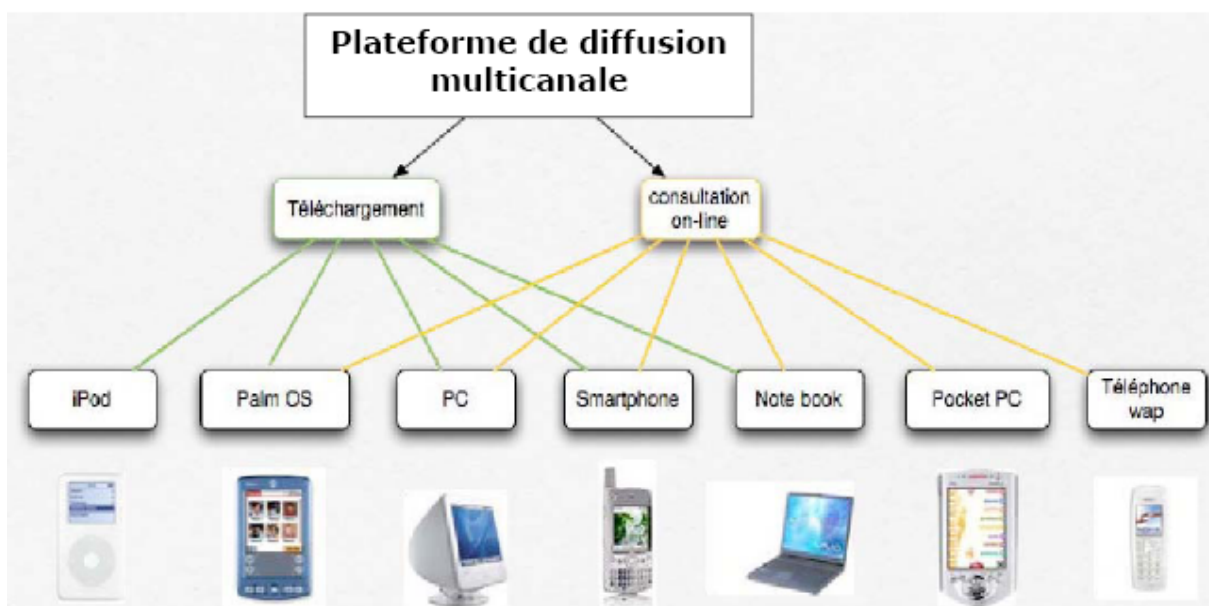

SUPPORTS MATÉRIELS

Les promeneurs peuvent consulter les informations du territoire **avant, pendant et après** leur visite, qu'il soit en zone de diffusion ou non. Pour y avoir accès, il suffit de télécharger au format souhaité les informations sélectionnées. Afin que le plus grand nombre y ait accès, il s'agit de proposer un choix varié de support de consultation de ces informations.

Les guides d'Expression Nomade sont compatibles avec différents supports :

- ordinateurs de poche (PDA : Pocket PC, Palm ou Blackberry),
 - téléphones de dernière génération avec écran couleur
 - carte mémoire,
 - téléphones mobiles classiques (wap),
 - ordinateurs portables,
 - iPod (baladeur numérique avec écran).
- guides imprimables pdf,
 - guides multimédias compatibles RSS/xml pour une syndication des informations

Les technologies employées sont choisies volontairement selon des critères de maturité pour garantir un maximum de stabilité pour l'utilisateur final : textes au format hypertexte (xhtml), langage de script exécuté côté serveur (php), base de données relationnelles compatibles langage SQL, audio mp3 et AAC pour un bon compromis entre qualité et compression, video Quicktime pour la multiplicité des formats supportés.